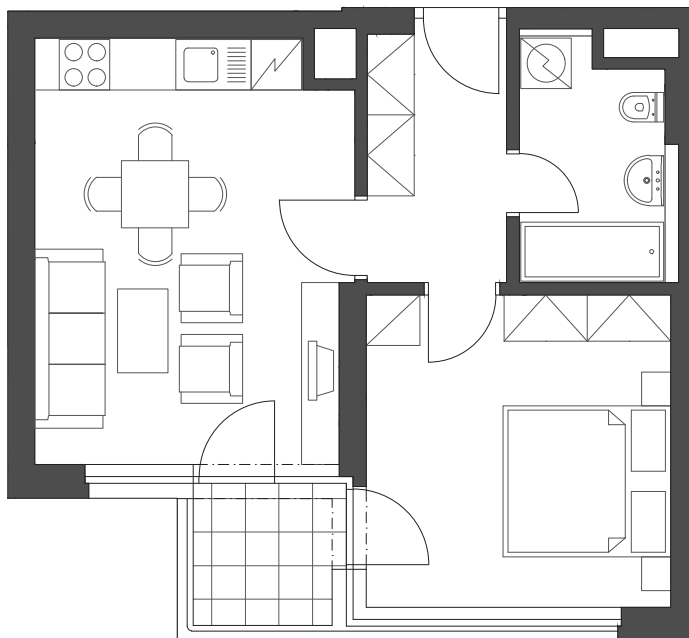

Půdorys bytu

Venkovní pohled

Půdorys patra

42,3 m²

Předsíň	5,1 m ²
Obývací pokoj s kk	18,8 m ²
Pokoj	13,6 m ²
Koupelna	4,8 m ²
Balkon	3 m ²
Obytná plocha	42,3 m²

Upozornění: Plochy jednotlivých místností se mohou mírně lišit. Umístění zařízení bytu je uváděno pouze orientačně, přesná specifikace rozvodů a jejich možného napojení je určena v prováděcí dokumentaci. Zobrazený nábytek a kuchyňské linky nejsou součástí dodávky.