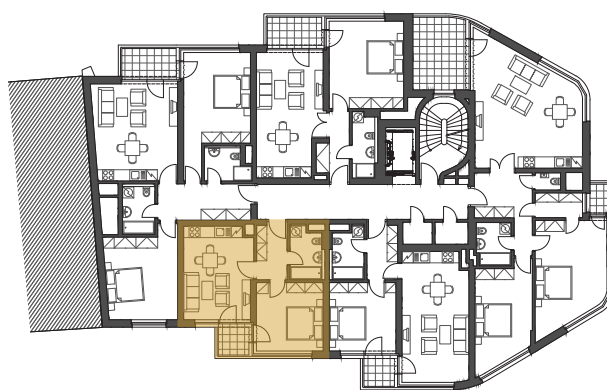

Půdorys bytu

Venkovní pohled

Půdorys patra

42,3 m²

Předsíň	5,1 m ²
Obývací pokoj s kk	18,8 m ²
Pokoj	13,6 m ²
Koupelna	4,8 m ²
Balkon	3 m ²
Obytná plocha	42,3 m²

Upozornění: Plochy jednotlivých místností se mohou mírně lišit. Umístění zařízení bytu je uváděno pouze orientačně, přesná specifikace rozvodů a jejich možného napojení je určena v prováděcí dokumentaci. Zobrazený nábytek a kuchyňské linky nejsou součástí dodávky.